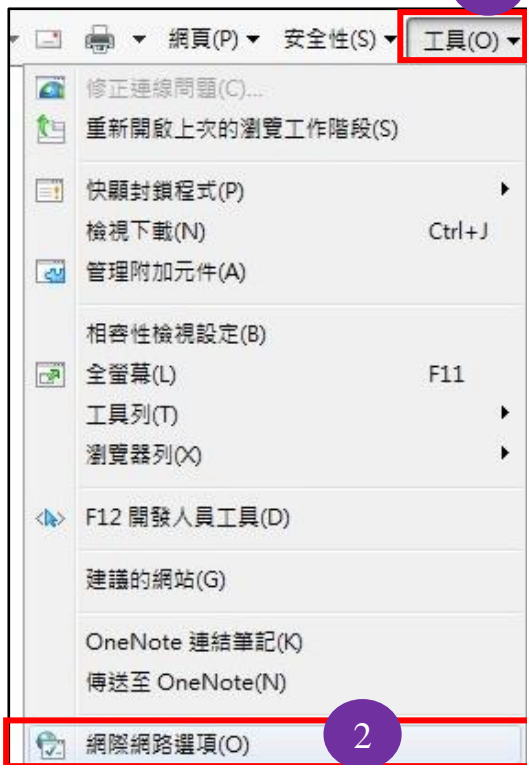

→ 使用 IE 瀏覽器設定步驟

1

2